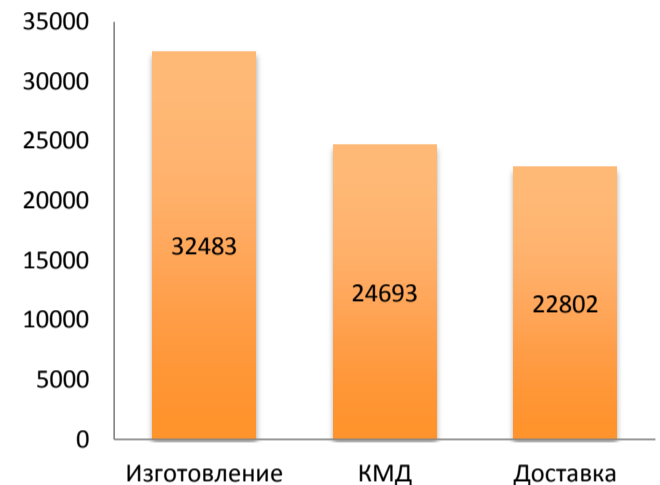

Всего, тонн

32 483

Заказов, шт

98

Средний вес 1 заказа

331

	Наименование объекта	Кол-во тонн	Выполненные работы		Назначение
			КМД	Доставка	
2018	Кузнецкий технопарк Пенза	177	КМД	Изготовление Доставка	Склад
	Завод печатных плат, Зеленоград МО	1300	КМД	Изготовление Доставка	Производственный корпус
	Индустриальный Парк Синергия ОЭЗ Алабуга	865	КМД	Изготовление Доставка	Склад
	Эстакада Газпром КС Славянская, Кингесеп	Фото 618		Изготовление	Нефте-газ
	Здание для ИЛИМ, Архангельск	87	КМД	Изготовление Доставка	Склад
	Эстакады для самолетного ангара, Авиастар	138		Изготовление Доставка	Производственный корпус
	Йошкар-Олинский мясокомбинат	Фото 57	КМД	Изготовление Доставка	Производственный корпус
	Складской комплекс ЭТМ, Самара	Фото 310		Изготовление Доставка	Склад
	Комбикормовый завод для ТАЛИНА, Мордовия	Фото 616	КМД	Изготовление Доставка	Сельское хозяйство
	Комплекс зданий ТрансНефть, Самара	Фото 340	КМД	Изготовление Доставка	Нефте-газ
	Завод сельхозтехники Пегас-Агро, Самара	Фото 322		Изготовление доставка	Производственный корпус
	Эстакады, Бованенковский НГКМ	410		Изготовление	Нефте-газ
	Зернохранилище, Самарская область	Фото 292		Изготовление	Сельское хозяйство
	Офис 3-этаж. Тольятти	Фото 98	КМД	Изготовление Доставка	Склад
	Птицефабрика Тимашево	386		Изготовление	Сельское хозяйство
	2017	Гипермаркет Магнит, г. Самара	183	КМД	Изготовление Доставка
Склад Логистической компании г. Саратов		Фото 880	КМД	Изготовление Доставка	Склад
Молочный комбинат в г. Белебей Башкирия		126	КМД	Изготовление Доставка	Производственный корпус
ЛЕГРАНД завод в г. Ульяновск		Фото 558	КМД	Изготовление Доставка	Производственный корпус
Сервисный центр БЕЛАЗ, р. Саха (Якутия)		235	КМД	Изготовление	Производственный корпус
СельхозКомплекс, п. Шульгино, Московская область		232	КМД	Изготовление Доставка	Сельское хозяйство
РОКВУЛ, склад ОЭЗ Алабуга		Фото 250	КМД	Изготовление Доставка	Склад
Газпром КС Портовая		Фото 150		Изготовление	Нефте-газ
Калининградская ТЭС		112		Изготовление	Склад
Аэропорт Саратов		Фото 680	КМД	Изготовление Доставка	Административное здание
Физкультурно-оздоровительный комплекс, Тольятти	Фото 317	КМД	Изготовление Доставка	Спортсооружение	
Комбикормовый завод, г. Сыктывкар	147	КМД	Изготовление Доставка	Сельское хозяйство	