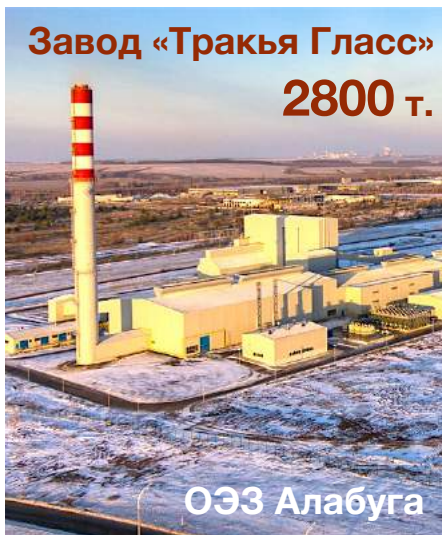

Аполло
ЗАВОД МЕТАЛЛОКОНСТРУКЦИЙ

ПРОМЫШЛЕННЫЕ ЗДАНИЯ

ЗМК Аполло помогает строить Заводы

Строительство заводов это одна из наиболее интереснейших задач. В приоритете - сроки и качество. Изготовление и поставка металлоконструкций по фазам позволяет вести монтаж в сжатые сроки и без дополнительных расходов на перемещение техники и монтажных бригад.

Подробнее на www.apollo-zmk.ru