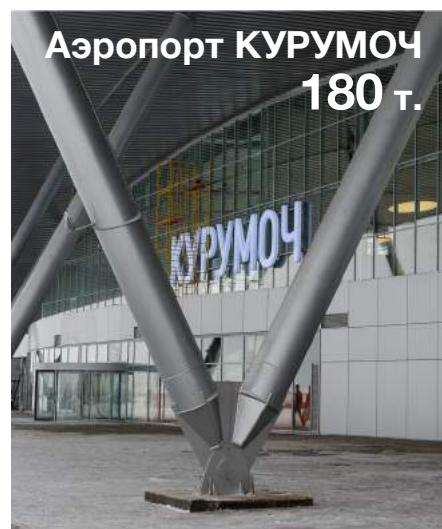

Подробнее на www.apollo-zmk.ru

КРЕМЛЬ МОСКВА
160 т.

ДАТА-Центр МЕГАФОН

180 т.

СБЕРБАНК, ОФИС
440 т.

Аэропорт КУРУМОЧ
180 т.

Аполло
ЗАВОД МЕТАЛЛОКОНСТРУКЦИЙ

АДМИНИСТРАТИВНЫЕ ЗДАНИЯ