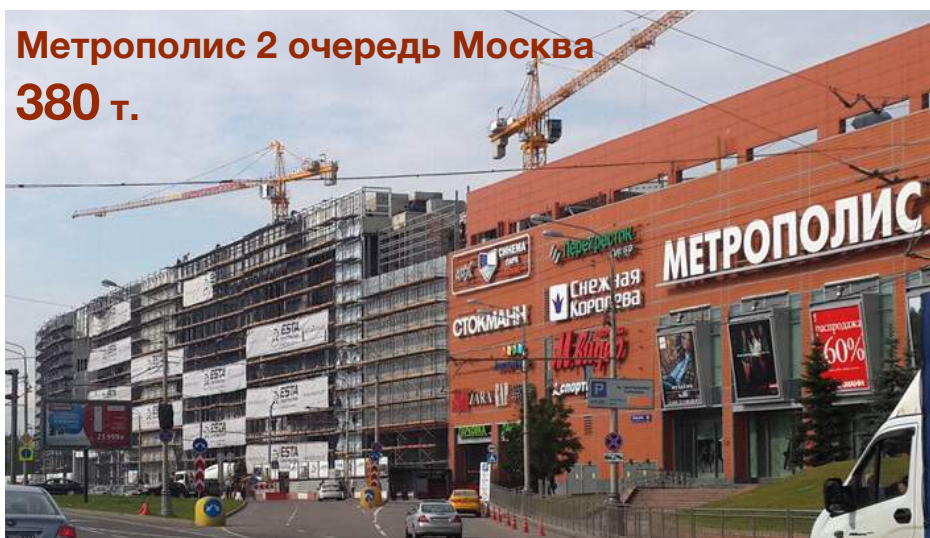

**Декатлон Самара
440 т.**

ЛЕНТА КАЛУГА, 300 т.

**Метрополис 2 очередь Москва
380 т.**

«МАГНИТ» 450 т.

Аполло
ЗАВОД МЕТАЛЛОКОНСТРУКЦИЙ

ТОРГОВЫЕ ЦЕНТРЫ

МЕТРО, 880 т.

ЗМК Аполло помогает строить Торговые Центры

Изготовление строительных металлоконструкций для Торговых Центров - это весомый вклад в улучшение качества жизни в наших городах. Мы с удовольствием принимаем участие в подобных проектах. Здесь необходимо особое внимание качеству изготовления, для безопасной эксплуатации сооружений.