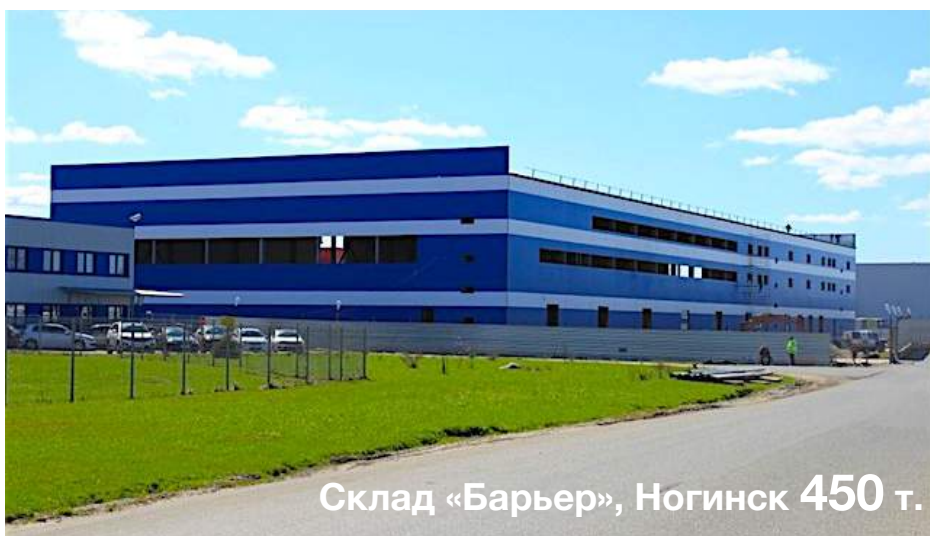

Подробнее на www.apollo-zmk.ru

Аполло
ЗАВОД МЕТАЛЛОКОНСТРУКЦИЙ

ПРОМЫШЛЕННЫЕ ЗДАНИЯ

ЗМК Аполло помогает строить Заводы

Строительство заводов это одна из наиболее интереснейших задач. В приоритете - сроки и качество. Изготовление и поставка металлоконструкций по фазам позволяет вести монтаж в сжатые сроки и без дополнительных расходов на перемещение техники и монтажных бригад.

Подробнее на www.apollo-zmk.ru

Склад Самара 160 т.

Логистический комплекс,
Кинель

Склад «Барьер», Ногинск 450 т.

AMAZONE 245 т.

Аполло
ЗАВОД МЕТАЛЛОКОНСТРУКЦИЙ

ЛОГИСТИЧЕСКИЕ КОМПЛЕКСЫ

ЛОГИСТИЧЕСКИЙ
КОМПЛЕКС 680 т.