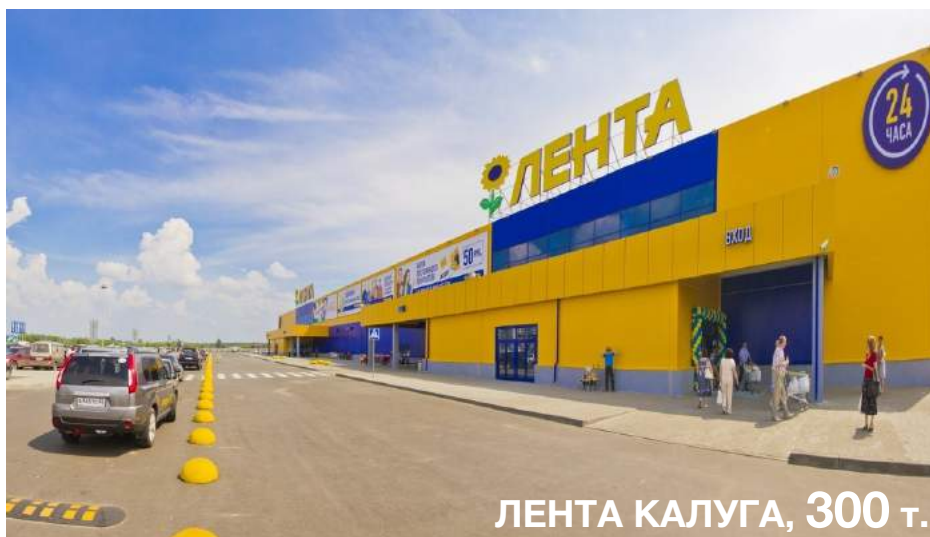

**Декатлон Самара
440 т.**

ЛЕНТА КАЛУГА, 300 т.

**Метрополис 2 очередь Москва
380 т.**

«МАГНИТ» 450 т.

Аполло
ЗАВОД МЕТАЛЛОКОНСТРУКЦИЙ

ТОРГОВЫЕ ЦЕНТРЫ

МЕТРО, 880 т.

ЗМК Аполло помогает строить Торговые Центры

Подробнее на www.apollo-zmk.ru

КРЕМЛЬ МОСКВА
160 т.

ДАТА-Центр МЕГАФОН

180 т.

СБЕРБАНК, ОФИС
440 т.

Аэропорт КУРУМОЧ
180 т.

Аполло
ЗАВОД МЕТАЛЛОКОНСТРУКЦИЙ

АДМИНИСТРАТИВНЫЕ ЗДАНИЯ