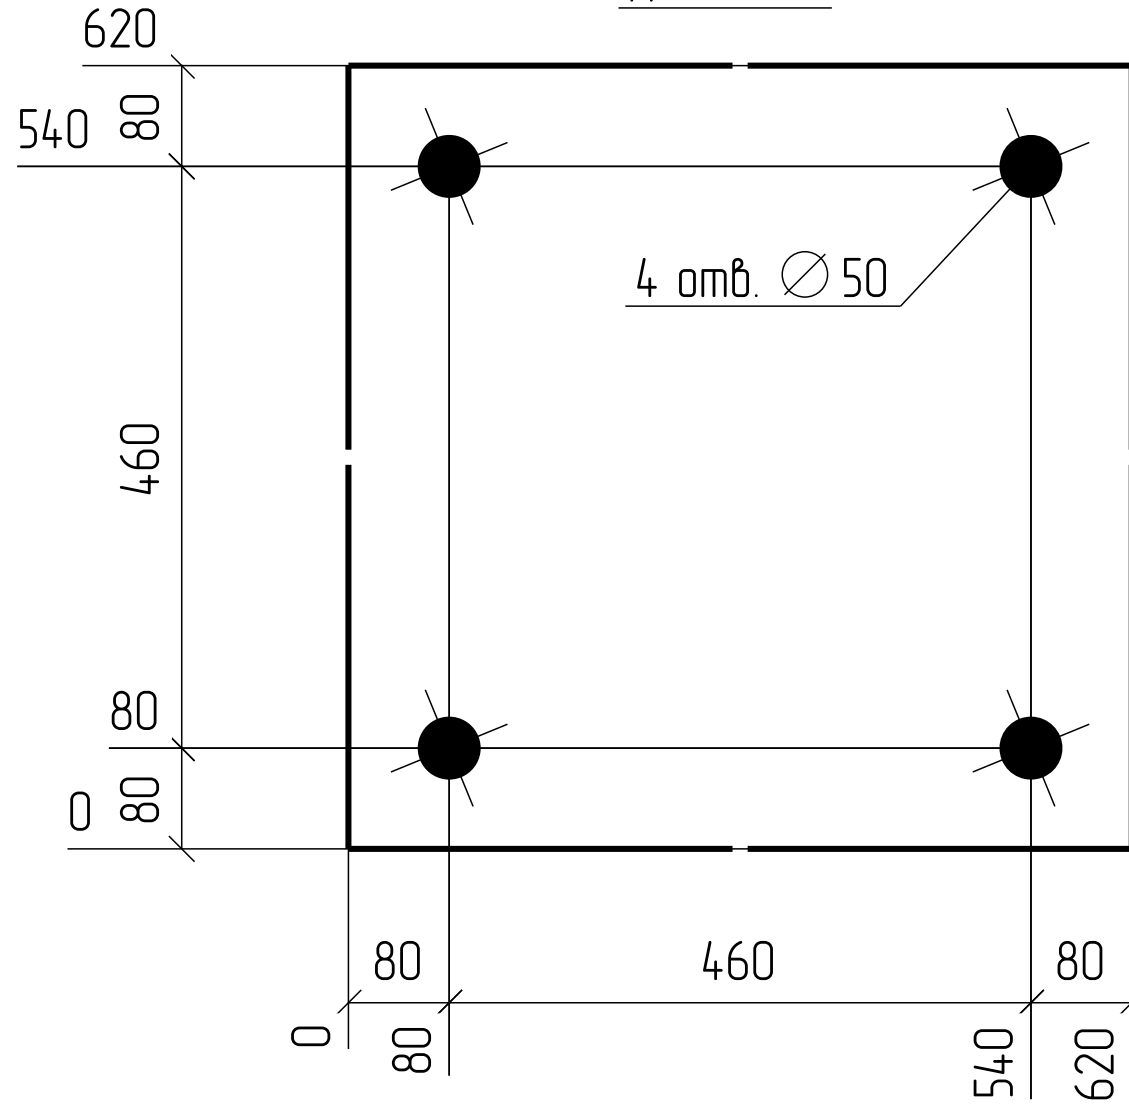

Кол-во	В сборках
2	-К1-15
2	-К1-16

Дет. 301

Дет. №	Маркировка	Профиль	Длина, мм	Кол-во, шт.	Материал	Масса, кг	Примечание
301	301	- 40.0 мм	620	4	С345-3	120.7	св.отв.