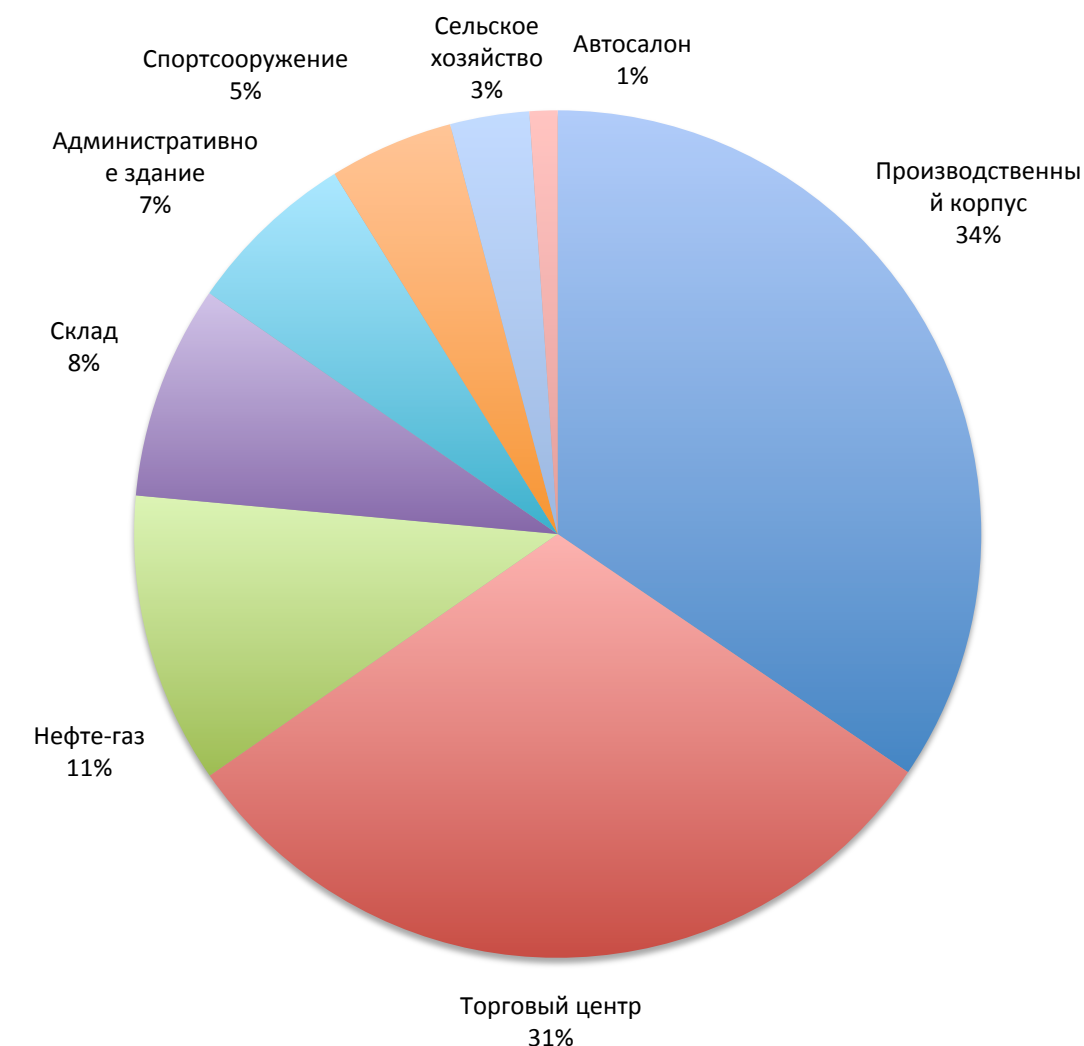

Всего **22 597** тонн

Количество заказов **71** шт

Средний вес 1 заказа **318** тонн