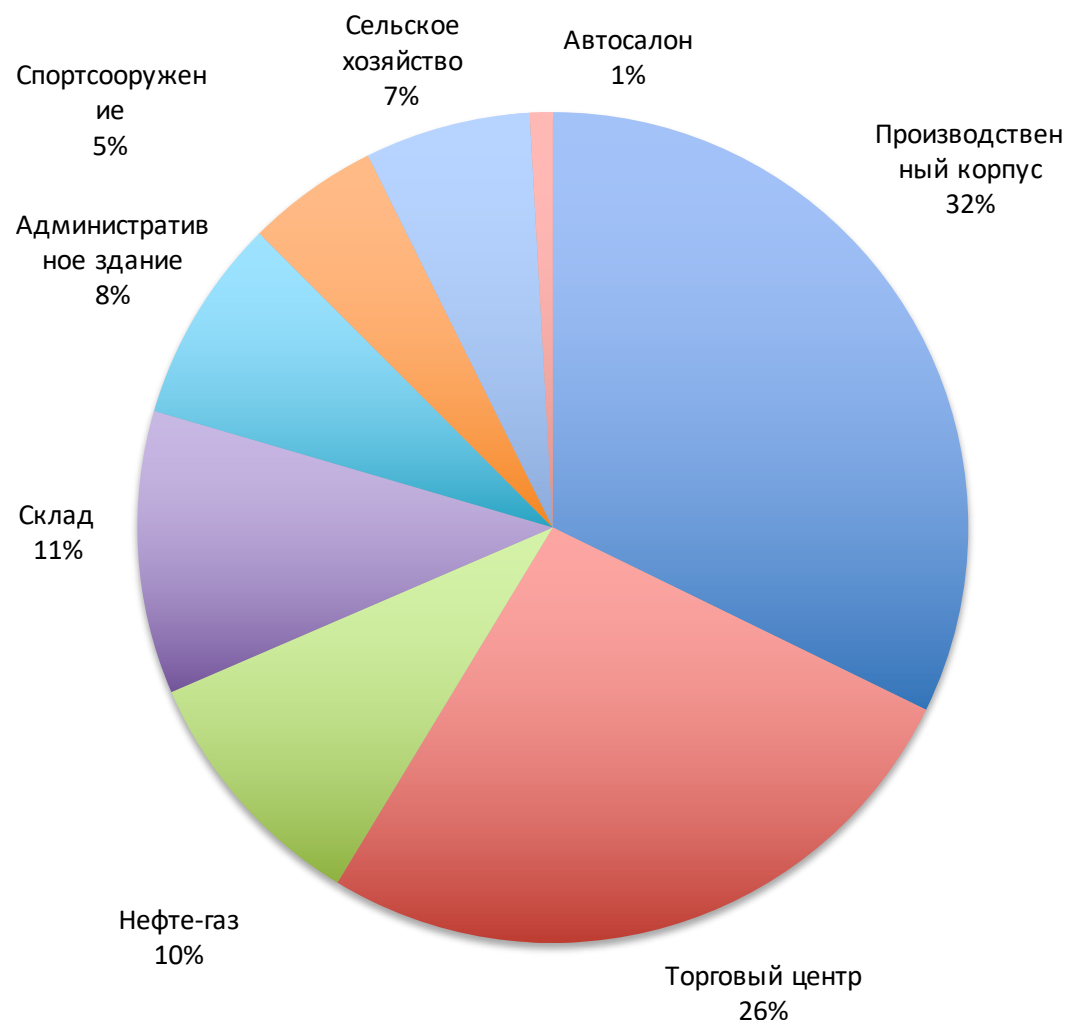

Распределение объектов по назначению с 2012 - 2017 г.

Всего **27 440** тонн
 Количество заказов **87** шт
 Средний вес 1 заказа **315** тонн

Список наиболее значимых объектов и объёмы работ с 2012 - 2017 г.