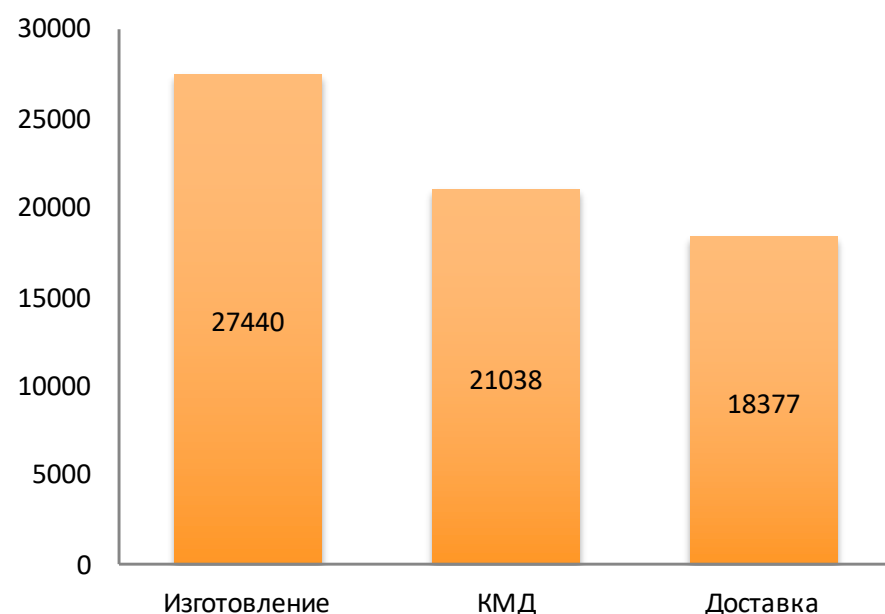

Распределение объектов по назначению с 2012 - 2017 г.

Всего **27 440** тонн
 Количество заказов **87** шт
 Средний вес 1 заказа **315** тонн

Список наиболее значимых объектов и объёмы работ с 2012 - 2017 г.