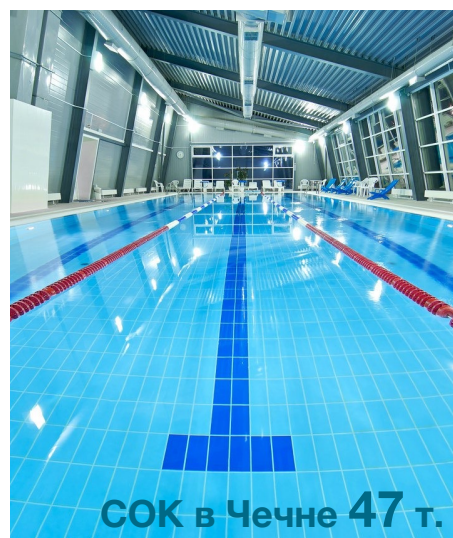

СК ИРИДА, МО 220 т.

СОК в Чечне 47 т.

Аполло
ЗАВОД МЕТАЛЛОКОНСТРУКЦИЙ

СПОРТСООРУЖЕНИЯ