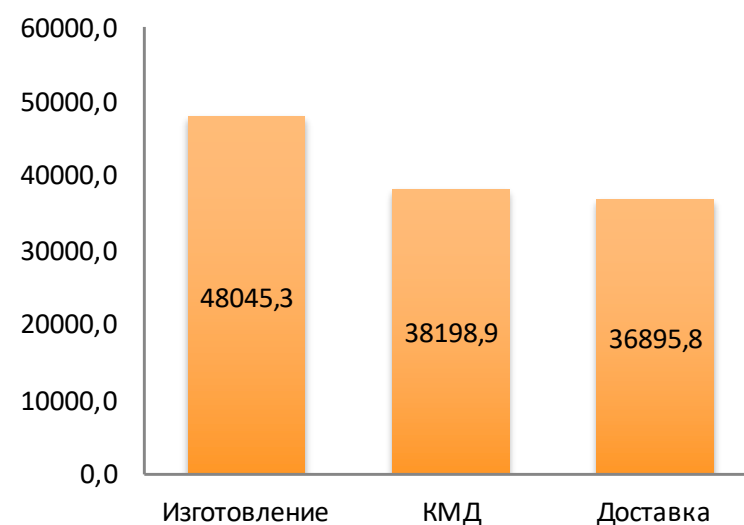

Всего, тонн **48 045**

Заказов, шт **150**

Средний вес 1 заказа **320**

	Наименование объекта	Кол-во тонн	Выполненные работы			Назначение
			КМД	Изготовление	Доставка	
2020	Станция пожаротушения и магистральная насосная	Фото 361	КМД	Изготовление	Доставка	Нефте-газ
	Куйбышевазот	Фото 371		Изготовление	Доставка	Нефте-газ
	Корпус приготовления антисептиков	Фото 41,6	КМД	Изготовление	Доставка	Производственный корпус
	Складской комплекс г. Самара	Фото 156		Изготовление	Доставка	Склад
	ПАО Кузнецов г. Самара	Фото 525	КМД	Изготовление	Доставка	Производственный корпус
	Производственный корпус, г. Северодвинск	Фото 469	КМД	Изготовление	Доставка	Производственный корпус
	Логистический центр для «Почты России», г. Уфа	Фото 220	КМД	Изготовление	Доставка	Склад
	Участок подготовки хвойной и лиственной щепы	Фото 86	КМД	Изготовление		Производственный корпус
	Архангельский целлюлозно-бумажный комбинат	Фото 226	КМД	Изготовление	Доставка	Производственный корпус
	Склад компании DNS г. Владивосток	Фото 579	КМД	Изготовление	Доставка	Склад
	Здание главного корпуса, г. Карабатан	Фото 59	КМД	Изготовление		Нефте-газ
	Научно-производственный комплекс, г. Дубна	Фото 191	КМД	Изготовление	Доставка	Производственный корпус
	Здание склада, г. Южноуральск	Фото 66	КМД	Изготовление		Склад
	Коровники Челябинская обл.	557	КМД	Изготовление	Доставка	Сельское хозяйство
	Курорт «ТАЛАЯ», Магаданская область	Фото 385	КМД	Изготовление		Административное здание
	Складской корпус МАВТ, г. Челябинск	Фото 110	КМД	Изготовление	Доставка	Склад
	Цех обслуживания кристаллизаторов, г. Череповец	Фото 114	КМД	Изготовление	Доставка	Производственный корпус
	Логистический комплекс	682	КМД	Изготовление	Доставка	Склад
	Свиноводческий комплекс, Нижегородская область	Фото 657	КМД	Изготовление	Доставка	Сельское хозяйство
	Производственные корпуса мехобработки, г. Павлов	Фото 122	КМД	Изготовление	Доставка	Производственный корпус
	Торгово-складской комплекс, г. Уфа	Фото 367	КМД	Изготовление	Доставка	Склад
	Завод по переработке топинамбура, Липецкая область	720	КМД	Изготовление	Доставка	Сельское хозяйство
	Ангарный комплекс, Рощино	1091	КМД	Изготовление	Доставка	Склад
	Цех изготовления тары, Орловская область	Фото 98	КМД	Изготовление	Доставка	Производственный корпус
	Холодный склад металлоконструкций, г. Самара	Фото 112	КМД	Изготовление	Доставка	Склад
	Склад нетканых материалов, г. Самара	Фото 346	КМД	Изготовление	Доставка	Склад
	Здание хим. лаборатории, с. Луговое	73	КМД	Изготовление	Доставка	Административное здание
	Склад компании DNS г. Владивосток	494	КМД	Изготовление	Доставка	Склад