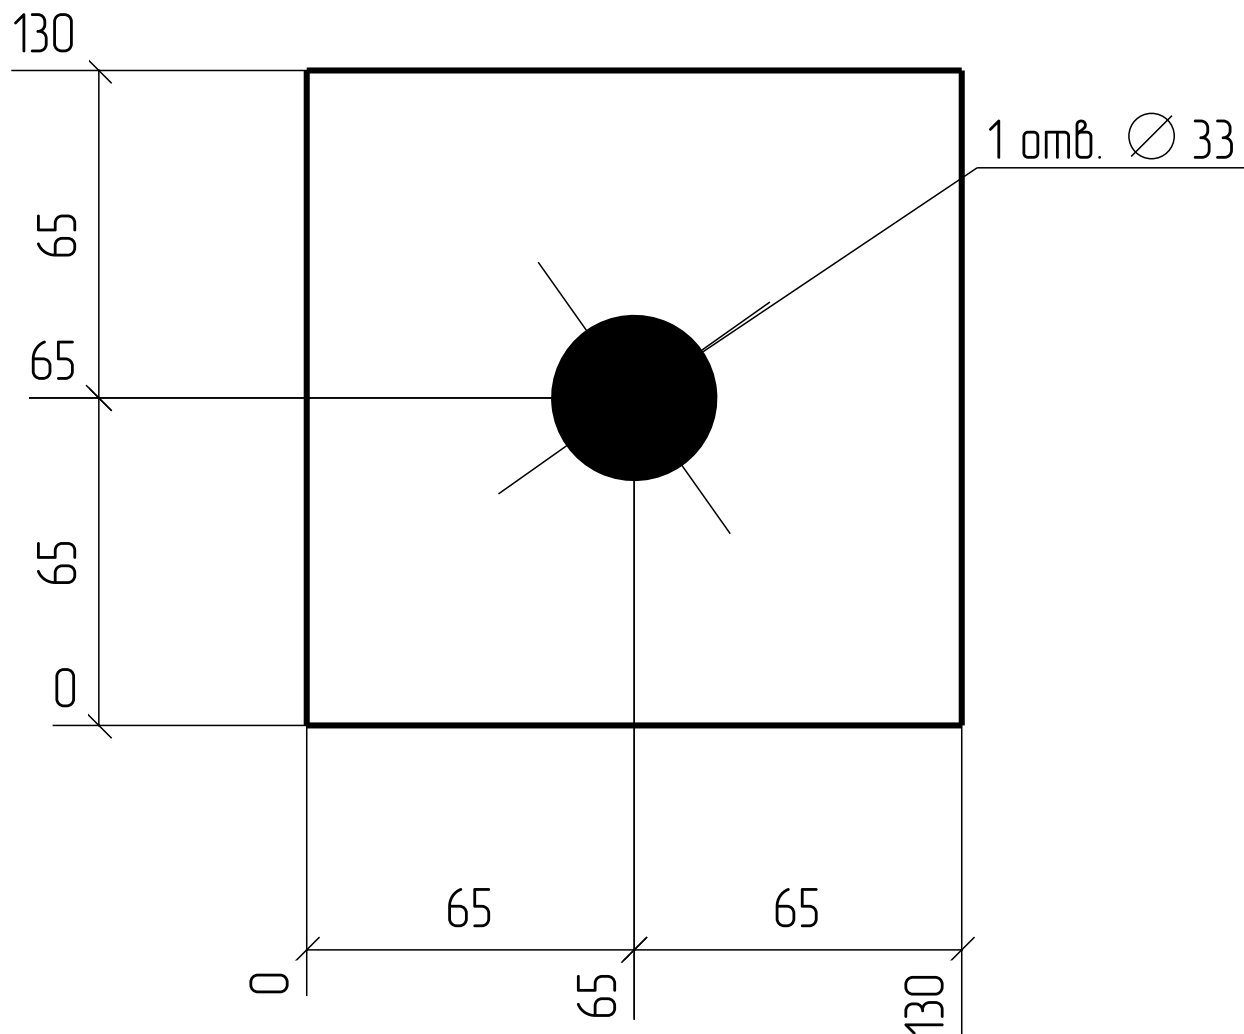

Кол-во	В сборках
16	-К1-15
16	-К1-16

Дет. 302

Дет. №	Маркировка	Профиль	Длина, мм	Кол-во, шт.	Материал	Масса, кг	Примечание
302	302	— 30.0 мм	130	32	С345-3	4.0	св.отв.