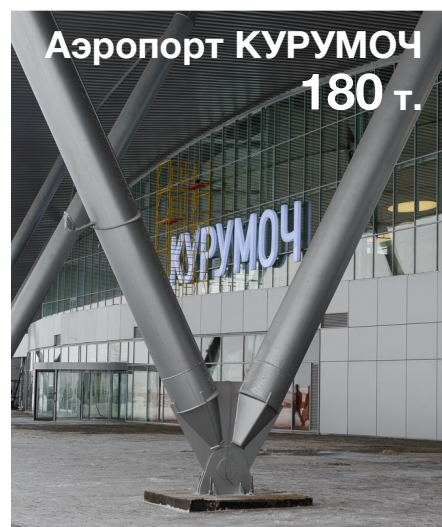

Аполло
ЗАВОД МЕТАЛЛОКОНСТРУКЦИЙ

АДМИНИСТРАТИВНЫЕ ЗДАНИЯ

LEXUS ПЕНЗА 120 т.

ЗМК Аполло помогает строить Административные Здания

Металлоконструкции для административных зданий это возможность создавать и быть причастными к значимым социальным объектам. Как правило - это уникальные здания, где необходимо применять нестандартные и порой очень сложные конструктивные и технологические решения. Но именно о таких проектах мы в первую очередь рассказываем и гордимся ими.